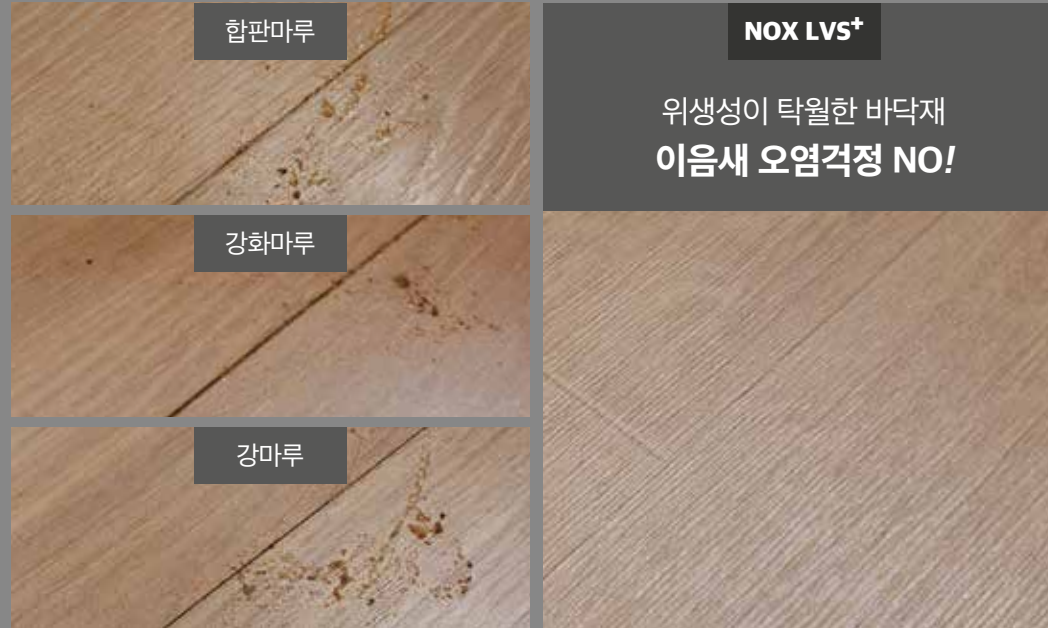

01 — EPT™ Shield 프리미엄 자연무광 코팅

청소가 쉽고, 긁힘과 찍힘, 변색과 오염에 강한 NOX LVS+만의 EPT™ Shield 코팅 기술을 기본으로, 고급스러운 질감 표현을 위해 '프리미엄 자연무광'을 추가하여 바닥재 최초로 적용한, 이전에 없던 새로운 프리미엄 시트 바닥재입니다.

02 — 더 쉬워진, 청소 & 유지관리

틈새 이물질이 낄 염려 없는, 이음새 오염 방지 바닥재입니다.