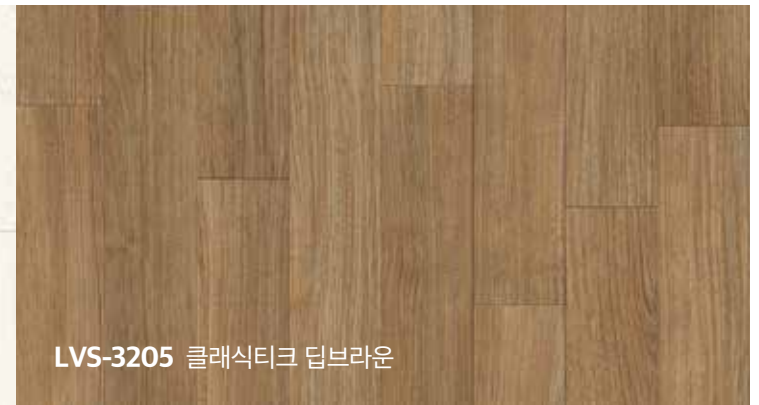

NEW **PATTERN INDEX**
4.5T

제품규격
두께 (T) 4.5mm
폭 (W) 1,830mm
권취 (L) 18m / Roll

제품용도
어린이집, 학교, 일반주택,
아파트 거실 / 방 / 다용도,
종교시설 내실용 바닥재 등

PATTERN INDEX
3.2T

제품규격
두께 (T) 3.2mm
폭 (W) 1,830mm
권취 (L) 23m / Roll