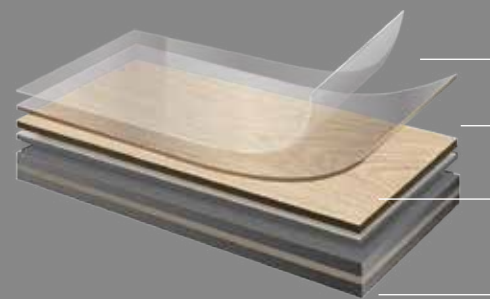

하나

NOX LVS+ 4.5T / 3.2T가 확실히 다른 이유- 더 앞서가는, 더 혁신적인!

글로벌 바닥재 전문가가 만드는 NOX LVS+

녹수는 글로벌 LVT (Luxury Vinyl Tile) 고객을 위한 바닥재의 혁신을 이끌어 온 전문 기업입니다. 세계 50여 개국에 수출 판매되고 있으며, 디자이너, 건축가 등 전문가 그룹과 일반 소비자까지 모두가 인정하는 프리미엄 제품을 개발하며 일본, 독일, 영국, 프랑스, 미국 등의 선진국에서 점유율 선두를 유지하고 있습니다.

더 견고한, 녹수만의 EMT™ Core 다층구조 공법

해외 시장에서 검증받은 녹수만의 LVT 제조기술 EMT™ Core 다층구조 공법을 적용하여, 탄탄한 제품 내구성을 갖췄습니다. **찍힘에 강하고 바닥 안착성이 탁월하며, 균일한 제품 두께로 단차가 발생하지 않아 시공성 역시 우수합니다.**

더 깨끗하게, 더 고급스럽게, 녹수만의 EPT™ Shield 프리미엄 자연무광 코팅

청소가 쉽고, 긁힘과 찍힘, 변색과 오염에 강한 NOX LVS+만의 EPT™ Shield 코팅 기술을 기본으로, 고급스러운 질감 표현을 위해 '프리미엄 자연무광'을 추가하여 바닥재 최초로 적용한, 이전에 없던 새로운 프리미엄 시트 바닥재입니다.

더 편안하고, 더 조용한 녹수만의 EMT™ Core SoundProtec 기술

NOX EMT™ Core SoundProtec 기술이 적용된 국내 최초의 고탄성 3중 쿠션층으로, 탄탄한 텐션과 쿠션감은 보행시 발생하는 충격을 최적으로 흡수해 줍니다. 영국 소음저감협회에서 QUIET MARK (콰이어트 마크)를 승인받은 국내 최초의 바닥재로서 생활 소음에서 벗어난 업그레이드된 조용함을 느끼게 해줍니다.

더 리얼하게, 이전에 없던 리얼 입체 동조 엠보싱과 러스틱 엷지 더 자연스러운, 원목 마루 같은 'GRANDE Design'

녹수만의 리얼 입체 동조 엠보싱이 타제품과는 차별화된 사실적이고 생생한 디자인을 구현하며 녹수가 국내 최초 적용한 러스틱 엷지 가공은 우드의 투박하고 자연스러운 멋을 더합니다. 또한, 더 길어진 나무 쪽 사이즈의 'GRANDE Design'을 적용하여 시원시원한 공간 연출이 가능합니다.

NOX LVS+ Structure

With NOX EPT™ Shield & EMT™ Core Technologies

EPT™ shield

항균 눈슬립 UV 코팅층
(Anti-bacterial Non-Slip PU coating treatment)
고강도 투명층 (Clear design protection layer)

EMT™ core - 5L

자연스러운 디자인 인쇄층 (HD design print layer)
고강도 치수안정층 (Fiberglass stabilization layer)
고탄성 3중 쿠션층 (Extra sound absorption layer-triple)
(4.5T 적용)

둘

NOX LVS+ 4.5T / 3.2T가 확실히 다른 이유- 더 잠잠하고, 더 조용하게!

01 — 영국 QUIET MARK를 획득한 국내 유일의 저소음 설계 바닥재

국내 업계 최초로 글로벌 선두 브랜드만이 획득한 QUIET MARK를 인증받은 유일한 바닥재입니다. 국제적으로 입증받은 NOX LVS+는 녹수만의 EMT™ Core SoundProtec 기술로 설계되어 생활 소음 문제를 해결해 줍니다.

QUIET MARK 란?

가정, 직장 및 공공 공간에 스트레스 없는 청각 환경을 조성하기 위해 2012년 영국 소음저감협회 (Noise Abatement Society)가 시작한 저소음 기술, 서비스 및 솔루션에 대한 승인 마크입니다. 테스트 절차는 엄격하고 세 파트너사 (Sonic Oasis, HEAD Acoustics, The Good Housekeeping Institute) 모두의 협력이 필요하며, 각 제품은 실제 생활을 반영하기 위해 가능한 한 실제 생활 환경과 비슷한 곳에서 시험됩니다. 과학적 테스트와 평가를 통해서 특정 범주에서 가장 조용한 제품을 식별하여 소비자들이 더 빠르고 쉽게 구매 결정을 내릴 수 있도록 도와줍니다.