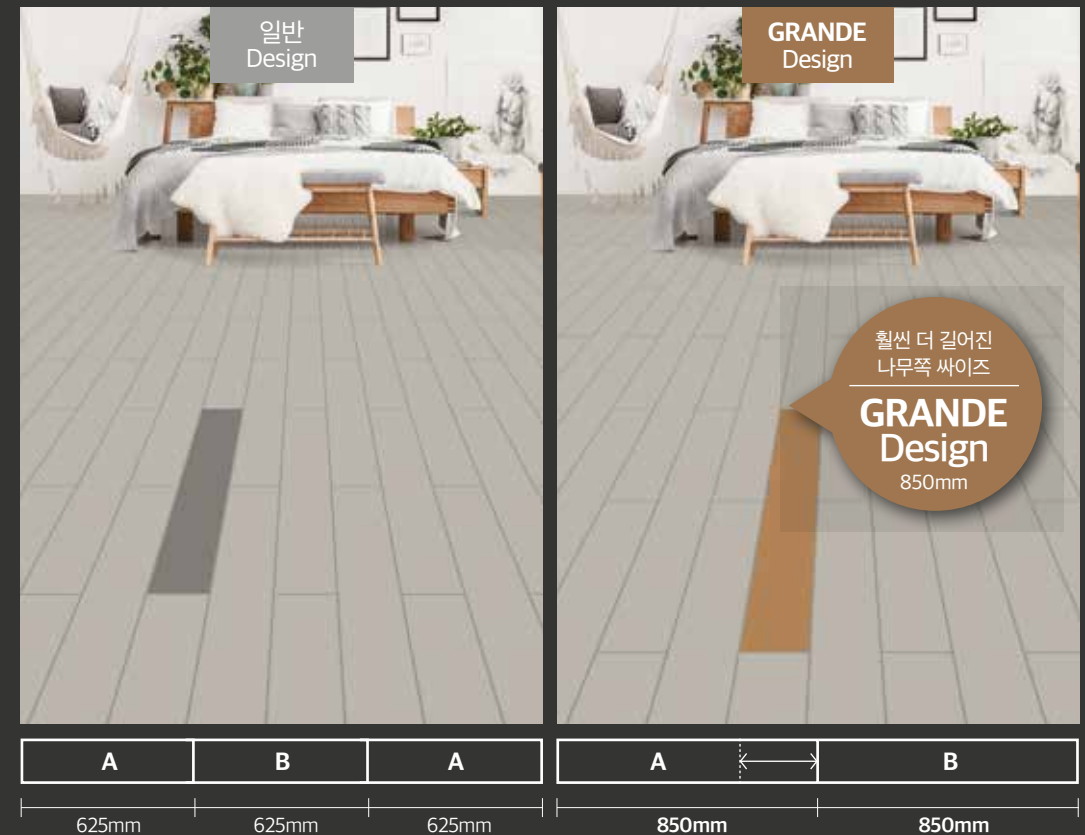

03 — 더 자연스러운, 원목 마루 같은 'GRANDE Design'

훨씬 더 길어진 나무쪽 사이즈의 'GRANDE Design'을 적용하여, 시원시원한 공간 연출이 가능하며, 패턴에 꼭 맞는 입체 엠보를 적용하여 나무, 돌 등의 소재감이 살아 납니다.