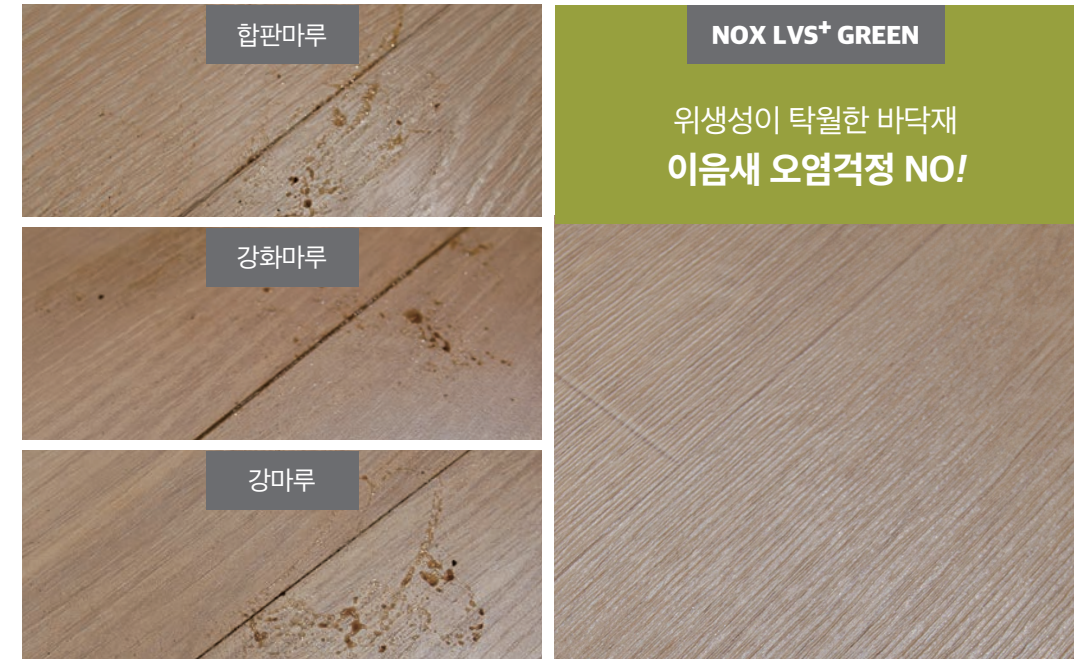

02 — 더 쉬워진, 청소 & 유지관리

틈새 이물질이 낄 염려없는, 이음새 오염 방지 바닥재입니다.